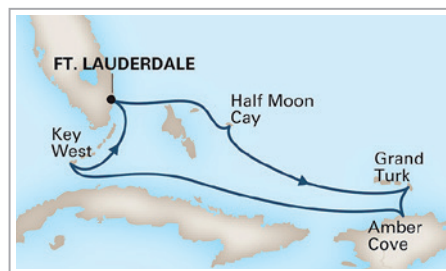

Holland America Line®

CARAIBI CON NIEUW STATENDAM

7 NOTTI DA
€ 569
TASSE INCLUSE

7 NOTTI IN CROCIERA DA FORT LAUDERDALE

CARAIBI ORIENTALI

10 NOV*; 1, 29* DIC
12^ GEN; 2*, 23* FEB

da **€ 609**

Quote riferite alla partenza dell'1/12
* Amber Cove sostituisce Grand Turk
^ Nassau sostituisce Grand Turk

CARAIBI OCCIDENTALI

17 NOV*; 8 DIC*
1 MAR; 12 APR

da **€ 569**

Quote riferite alla partenza del 17/11
* Falmouth sostituisce Ocho Rios

TROPICAL CARIBBEAN

24 NOV; 15 DIC
5, 26 GEN; 16 FEB; 8, 29 MAR

da **€ 569**