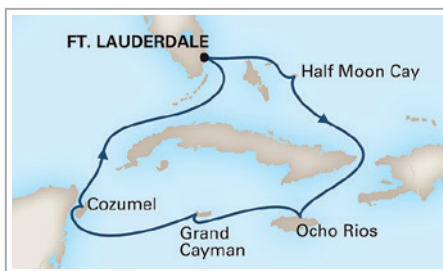

Holland America Line®

CARAIBI CON NIEUW STATENDAM

7 NOTTI DA
€ 569
TASSE INCLUSE

7 NOTTI IN CROCIERA DA FORT LAUDERDALE

CARAIBI ORIENTALI

10 NOV*; 1, 29* DIC
12^ GEN; 2*, 23* FEB

da **€ 609**

Quote riferite alla partenza dell'1/12
* Amber Cove sostituisce Grand Turk
^ Nassau sostituisce Grand Turk

CARAIBI OCCIDENTALI

17 NOV*; 8 DIC*
1 MAR; 12 APR

da **€ 569**

Quote riferite alla partenza del 17/11
* Falmouth sostituisce Ocho Rios

TROPICAL CARIBBEAN

24 NOV; 15 DIC
5, 26 GEN; 16 FEB; 8, 29 MAR

da **€ 569**