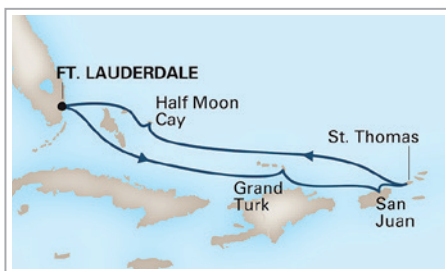

Holland America Line®

CARAIBI CON NIEUW STATENDAM

7 NOTTI DA
€ 569
TASSE INCLUSE

7 NOTTI IN CROCIERA DA FORT LAUDERDALE

CARAIBI ORIENTALI

10 NOV*; 1, 29* DIC
12^ GEN; 2*, 23* FEB

da **€ 609**

Quote riferite alla partenza dell'1/12
* Amber Cove sostituisce Grand Turk
^ Nassau sostituisce Grand Turk

CARAIBI OCCIDENTALI

17 NOV*; 8 DIC*
1 MAR; 12 APR

da **€ 569**

Quote riferite alla partenza del 17/11
* Falmouth sostituisce Ocho Rios

TROPICAL CARIBBEAN

24 NOV; 15 DIC
5, 26 GEN; 16 FEB; 8, 29 MAR

da **€ 569**